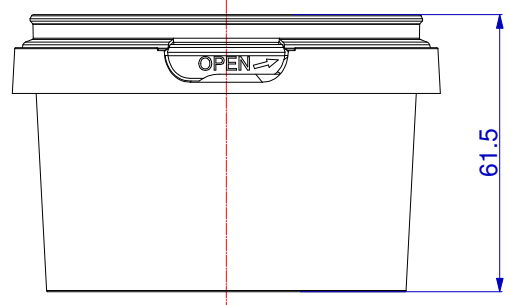

DIMENSION		LID SUITABLE (Code)	
Weight (g)	<b>12</b>	<b>352.000</b>	
Brimful volume (ml)	<b>316</b>	<b>353.000</b>	
Useful volume (ml)	<b>280</b>		

DECORATION	
Adhesive label	Offset
I.M.L	<b>X</b> Skinny
I.M.S.	Other
I.M.S. barrier	

PACKING	Box	Box	Palbox
	400 x 400 h 500	400 x 600 h 500	800 x 1200 h 700 h 900
N° x box			<b>5400</b>
Weight box (Kg)			<b>66</b>
Boxes x pallet			<b>2</b>
Weight pallet (Kg)			<b>137</b>
N° x pallet			<b>10800</b>

IMAGE

EXTERNAL DIMENSIONS (mm)

MAIN INFORMATION		Coperchio normal Ø 95mm	
Code		<b>352.000</b>	
RAW MATERIAL		CLOSURE SYSTEM	
PP - Polypropylene	<b>X</b>	Snap + Tamper evidence	<b>X</b>
PS - Polystyrene		Membrane seal	
PE - Polyethylene		Easy open Aluminum	
DIMENSION		SUITABLE FOR (Code)	
Weight (g)	<b>4,7</b>	<b>347.000</b>	<b>350.000</b>
		<b>348.000</b>	<b>351.000</b>
		<b>349.000</b>	
DECORATION		FOOD APPROVALS	
I.M.L	<b>X</b>		
PACKING		Box	Palbox
		400 x 400	800 x 1200
		h 500	h 700   h 900
N° x box		<b>3576</b>	
Weight box (Kg)		<b>16,8</b>	
Boxes x pallet		<b>16</b>	
Weight pallet (Kg)		<b>274</b>	
N° x pallet		<b>57216</b>	

EXTERNAL DIMENSIONS (mm)

MAIN INFORMATION		Coperchio seal Ø 95mm	
Code		<b>353.000</b>	
RAW MATERIAL		CLOSURE SYSTEM	
PP - Polypropylene	<b>X</b>	Snap + Tamper evidence	<b>X</b>
PS - Polystyrene		Membrane seal	
PE - Polyethylene		Easy open Aluminum	
DIMENSION		SUITABLE FOR (Code)	
Weight (g)	<b>5,3</b>	<b>347.000</b>	<b>350.000</b>
		<b>348.000</b>	<b>351.000</b>
		<b>349.000</b>	
DECORATION		FOOD APPROVALS	
I.M.L	<b>X</b>		
PACKING		Box	Palbox
		400 x 400	800 x 1200
		h 500	h 700   h 900
N° x box		<b>3000</b>	
Weight box (Kg)		<b>15,9</b>	
Boxes x pallet		<b>16</b>	
Weight pallet (Kg)		<b>259</b>	
N° x pallet		<b>48000</b>	